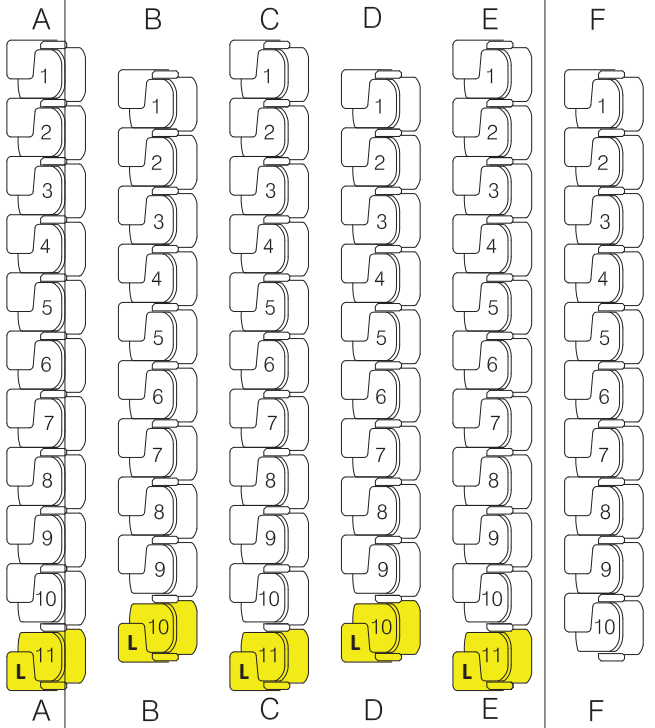

E105

SLOPE DOWN

SLOPE DOWN

W112

UP

E105B

E115

E113

E105A

= left handed seating

UP

Adler Journalism and Mass Communication Building (AJB) - E105